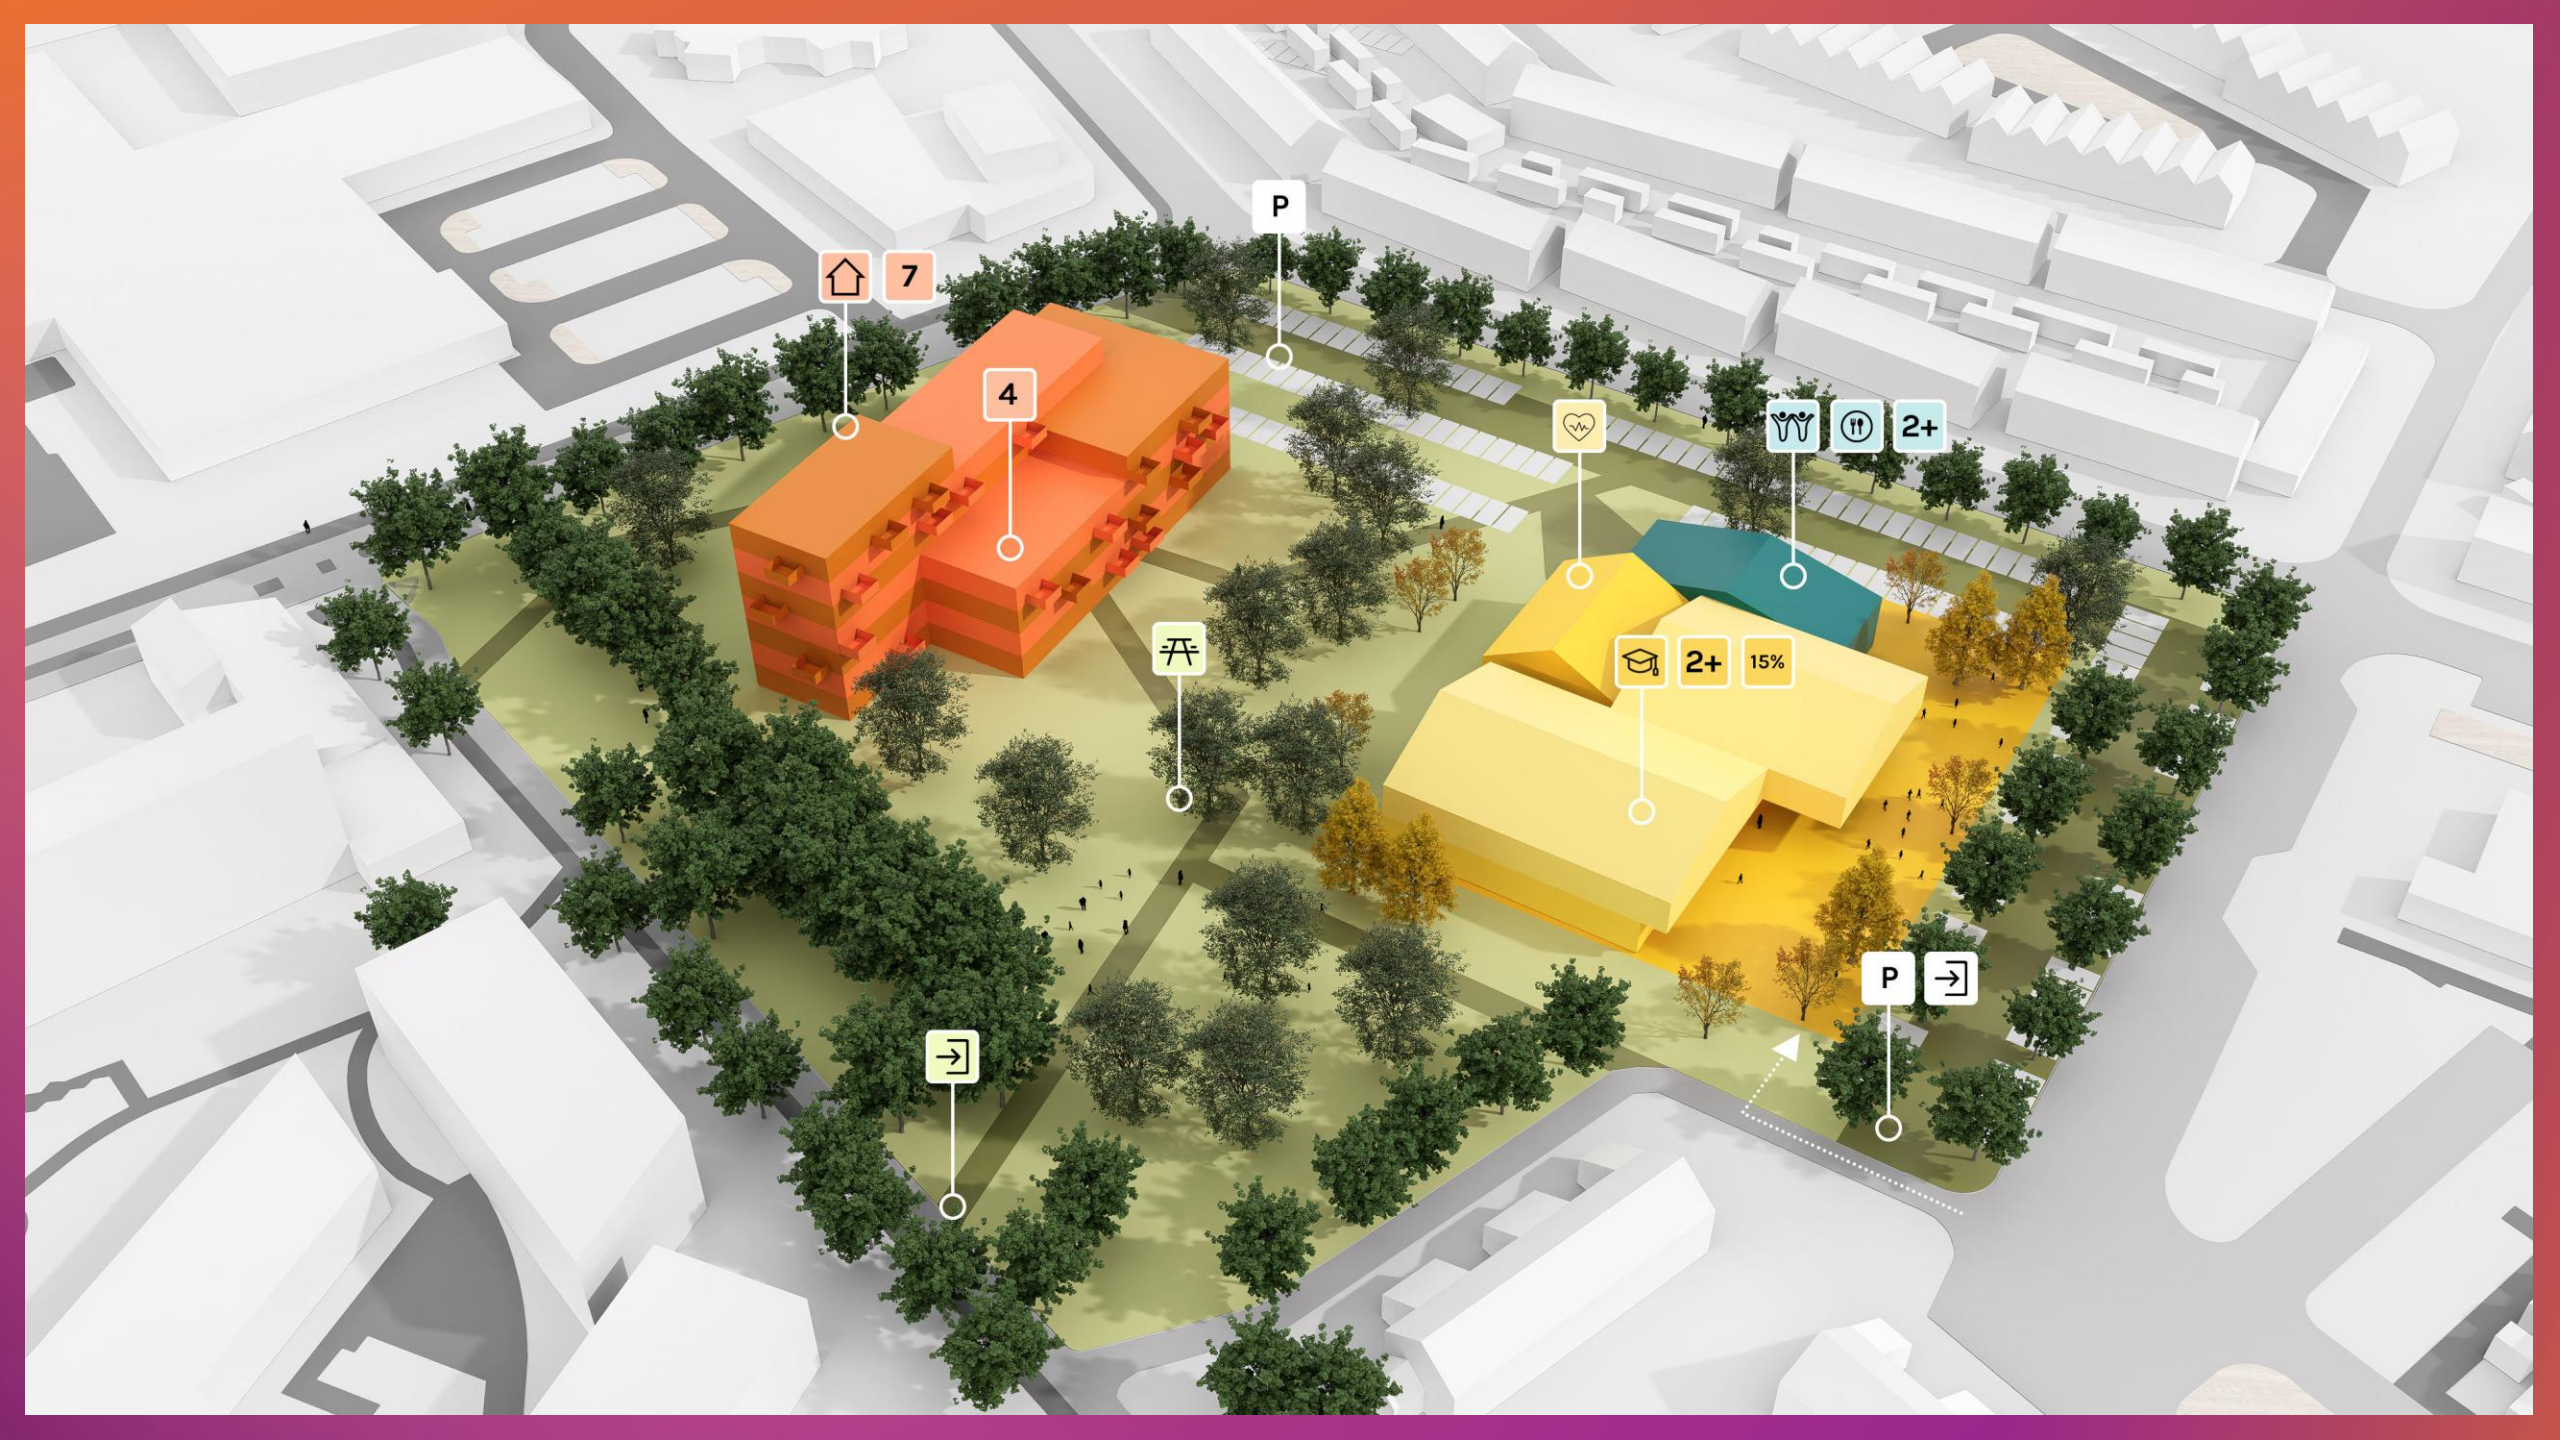

Schetsontwerpen 'Hart van Dauwendaele'

Eerste indruk voor de beoogde nieuwbouwontwikkeling in
Dauwendaele

6

P

4

2 0%

P

→

→

1+

House icon 7

4

P

Heart icon

Group icon

2+

Wheelchair icon

Graduation cap icon

2+

15%

P

Right-turn arrow icon

Right-turn arrow icon

4