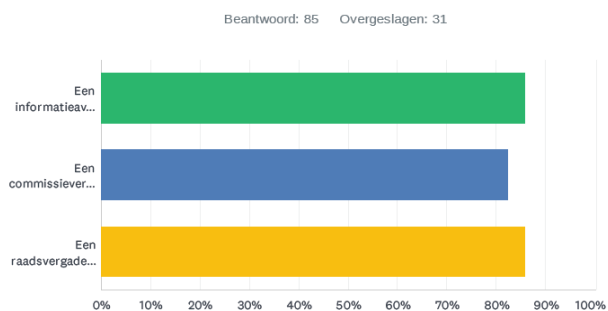

V3 Het college heeft de zorgen en wensen samengevat in de volgende onderwerpen: Veiligheid op het terrein van het azc (brandveiligheid, sociale veiligheid onderling) Veiligheid in de wijk Griffioen Verkeer en ontsluiting van het gebied Precieze plek van het azc binnen de aangegeven cirkel Vormgeving van het terrein van het azc (o.a. indeling van het terrein, speelplekken) Inrichting van het gebied rond het azc (o.a. natuur, woningbouw) Duurzaam bouwen Afspraken met het COA Eerdere ideeën voor de wijk Griffioen (zoals 'Hart van de Griffioen') Mist u nog onderwerpen in deze lijst?