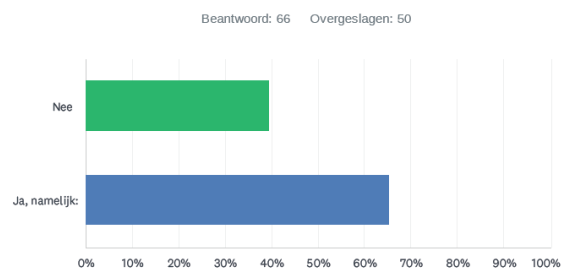

Resultaten enquête azc-Cleene Hooge

Tussen 21 november en 10 december stond de enquête azc-Cleene Hooge open. Veel inwoners hebben gereageerd op het besluit om de Cleene Hooge aan te wijzen als nieuwe locatie voor een azc. Bijvoorbeeld tijdens een informatieavond, commissie of via mail. Het college heeft zorgen en wensen samengevat in een aantal onderwerpen. Met deze vragenlijst wil het college controleren of alle zorgen en wensen, die voor het vervolg van belang zijn, in beeld zijn.

De enquête is door 116 mensen ingevuld. 68 mensen hebben ingevuld waar ze wonen, daarvan komen er 64 uit de Griffioen. Hieronder vindt u de resultaten van de enquête.

De onderwerpen worden in het startgesprek met de raad van februari 2024 verder uitgewerkt. Naar verwachting stelt de raad in april vast binnen welke kaders over de onderwerpen geparticipeerd kan worden.

V1 Bent u aanwezig geweest bij een bijeenkomst over het azc in de Cleene Hooge?

V2 Bij welke bijeenkomst bent u aanwezig geweest? (meerdere antwoorden mogelijk)

V3 Het college heeft de zorgen en wensen samengevat in de volgende onderwerpen: Veiligheid op het terrein van het azc (brandveiligheid, sociale veiligheid onderling) Veiligheid in de wijk Griffioen Verkeer en ontsluiting van het gebied Precieze plek van het azc binnen de aangegeven cirkel Vormgeving van het terrein van het azc (o.a. indeling van het terrein, speelplekken) Inrichting van het gebied rond het azc (o.a. natuur, woningbouw) Duurzaam bouwen Afspraken met het COA Eerdere ideeën voor de wijk Griffioen (zoals 'Hart van de Griffioen') Mist u nog onderwerpen in deze lijst?