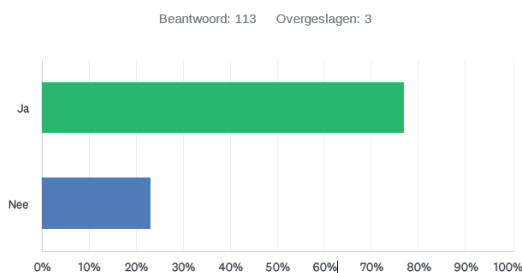

Resultaten enquête azc-Cleene Hooge

Tussen 21 november en 10 december stond de enquête azc-Cleene Hooge open. Veel inwoners hebben gereageerd op het besluit om de Cleene Hooge aan te wijzen als nieuwe locatie voor een azc. Bijvoorbeeld tijdens een informatieavond, commissie of via mail. Het college heeft zorgen en wensen samengevat in een aantal onderwerpen. Met deze vragenlijst wil het college controleren of alle zorgen en wensen, die voor het vervolg van belang zijn, in beeld zijn.

De enquête is door 116 mensen ingevuld. 68 mensen hebben ingevuld waar ze wonen, daarvan komen er 64 uit de Griffioen. Hieronder vindt u de resultaten van de enquête.

De onderwerpen worden in het startgesprek met de raad van februari 2024 verder uitgewerkt. Naar verwachting stelt de raad in april vast binnen welke kaders over de onderwerpen geparticipeerd kan worden.

V1 Bent u aanwezig geweest bij een bijeenkomst over het azc in de Cleene Hooge?

V2 Bij welke bijeenkomst bent u aanwezig geweest? (meerdere antwoorden mogelijk)