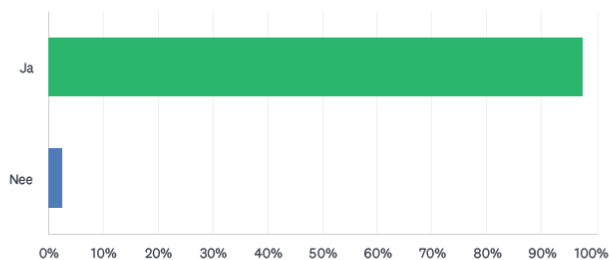

De enquête is door 116 mensen ingevuld. 68 mensen hebben ingevuld waar ze wonen, daarvan komen er 64 uit de Griffioen. Hieronder vindt u de resultaten van de enquête.

De onderwerpen worden in het startgesprek met de raad van februari 2024 verder uitgewerkt. Naar verwachting stelt de raad in april vast binnen welke kaders over de onderwerpen geparticipeerd kan worden.

V1 Bent u aanwezig geweest bij een bijeenkomst over het azc in de Cleene Hooge?

V2 Bij welke bijeenkomst bent u aanwezig geweest? (meerdere antwoorden mogelijk)

V3 Het college heeft de zorgen en wensen samengevat in de volgende onderwerpen: Veiligheid op het terrein van het azc (brandveiligheid, sociale veiligheid onderling) Veiligheid in de wijk Griffioen Verkeer en ontsluiting van het gebied Precieze plek van het azc binnen de aangegeven cirkel Vormgeving van het terrein van het azc (o.a. indeling van het terrein, speelplekken) Inrichting van het gebied rond het azc (o.a. natuur, woningbouw) Duurzaam bouwen Afspraken met het COA Eerdere ideeën voor de wijk Griffioen (zoals 'Hart van de Griffioen') Mist u nog onderwerpen in deze lijst?

ANTWOORDEKEUZEN	REACTIES
Nee	39.39% 26
Ja, namelijk:	65.15% 43
Totaal aantal respondenten: 66	

V5 Woont u in de gemeente Middelburg?

Beantwoord: 77 Overgeslagen: 39

ANTWOORDKEUZEN	REACTIES	
Ja	97.40%	75
Nee	2.60%	2
TOTAAL		77