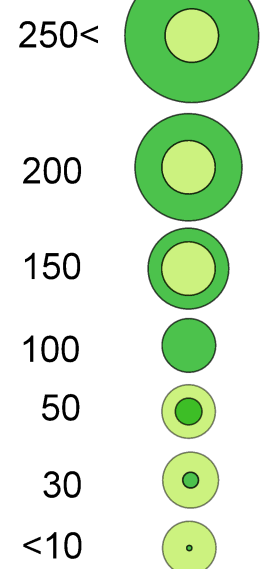

WONINGBOUWLOCATIES MIDDELBURG TOT 2040

kansrijke locaties woningberaad

capaciteit woningen

bestaande woningbouwlocaties

bestaande woningbouwlocatie

capaciteit

bouwactiviteit

capaciteit woningen