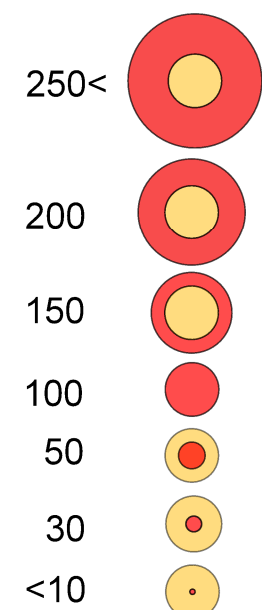

WONINGBOUWLOCATIES MIDDELBURG TOT 2040

kansrijke locaties woningberaad

capaciteit woningen

bestaande woningbouwlocaties

bestaande woningbouwlocatie

capaciteit

bouwactiviteit

capaciteit woningen